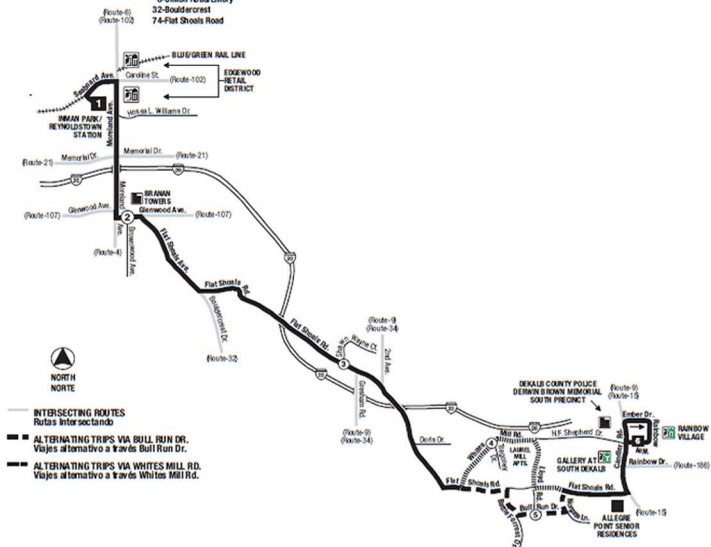

INTERSECTING ROUTES

Rutas intersectando